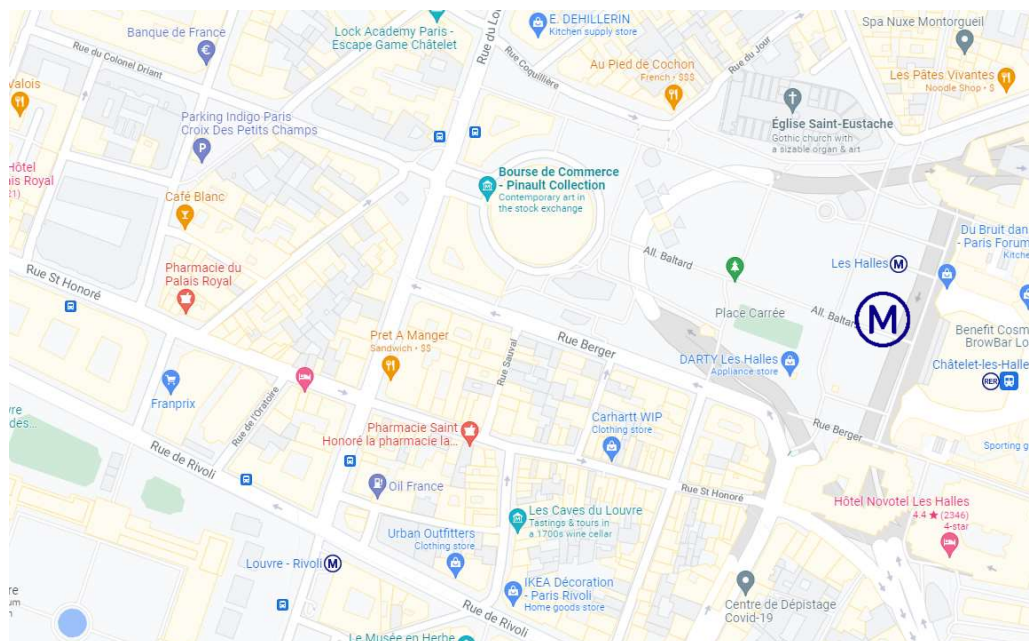

Accès 47, rue Berger 75001 Paris

1^{er} étage sans ascenseur

Mobilité et handicap : nous appeler au 06 70 31 79 70

Sortie Porte Berger

Se loger à proximité : voir les [hôtels](#) dans les recherches Google.